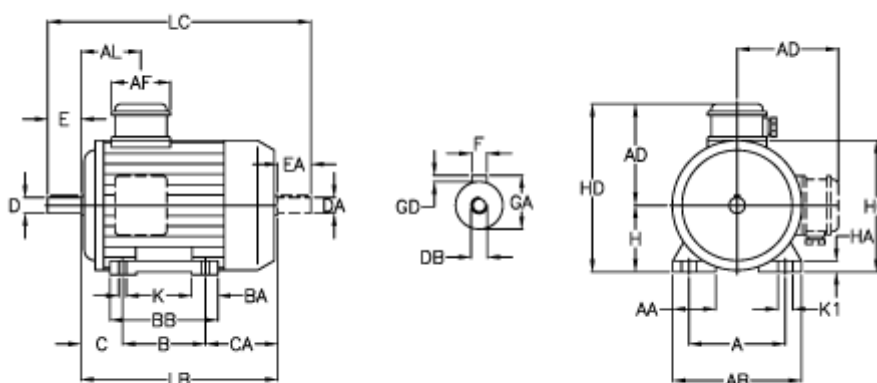

Varenummer: 252300300412
 Beskrivelse: ICME IE3 asynkromotor TPE100LB4-4 3,0KW
 1400 o/min 230-400V 50HZ IP55 B3

Mål

A = 160	BA = 40	EA = 60	K = 12
A/F = 84	BB H7 = 176	F = 8	K1 = 20
AA = 42	C = 63	GA = 31	L = 366
AB = 200	CA = 105	GD = 7	LB = 306
AC = 195	D = 28	H = 100	LC = 429
AD = 140	DA = 28	HA = 14	
AL = 96	DB = M10	HC = 200	
B = 140	E = 60	HD = 240	